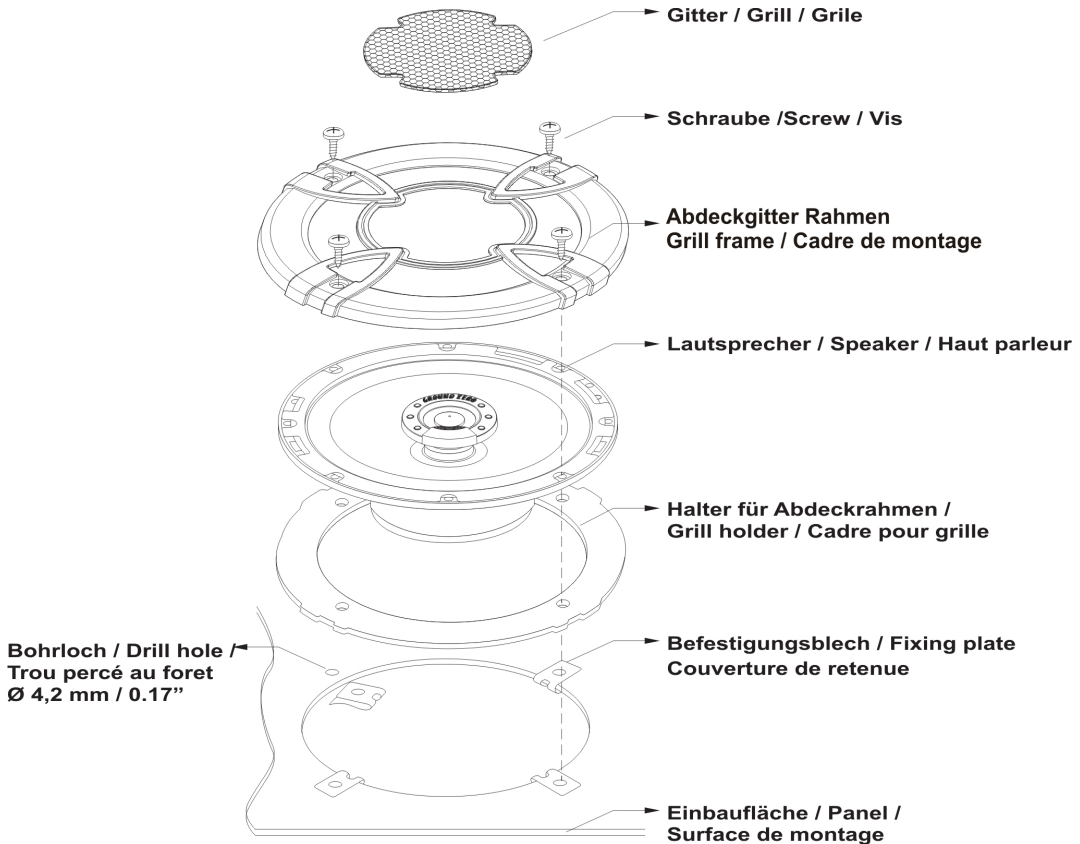

Installation

Bitte prüfen Sie vor dem Einbau der Lautsprecher die Position der Bohrlöcher, die Einbaugröße und die Einbautiefe anhand der mitgelieferten Einbauschablone und den Angaben in der Anleitung.

*Before making holes, check the mounting space with supplied template
Make sure you have carefully read and understood the installation instruction.*