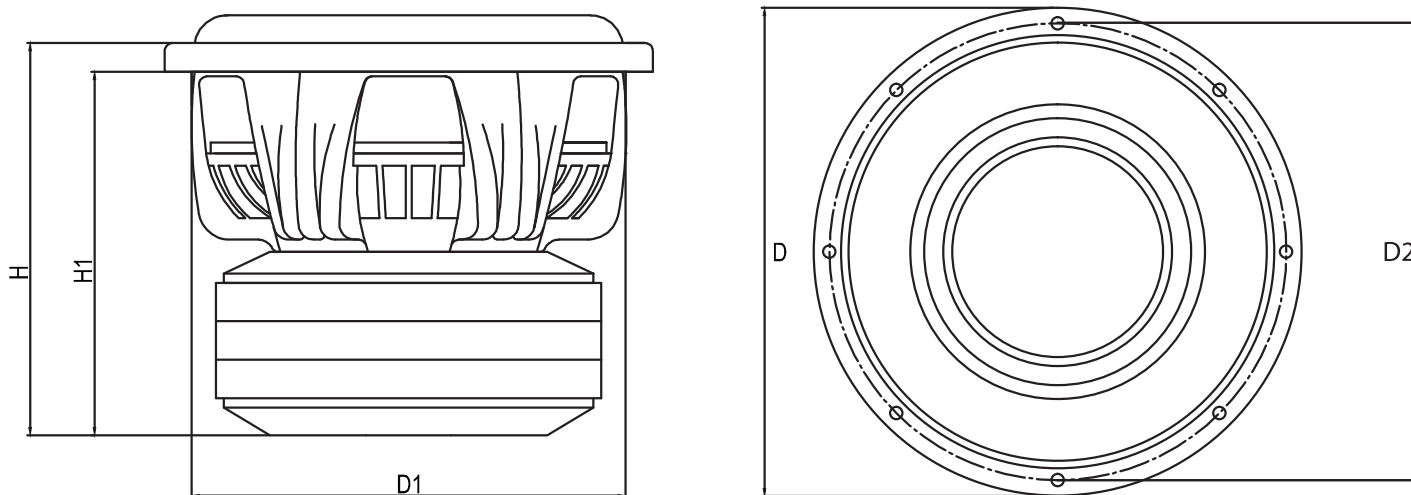

ЦЕЛЛОДИТ ЦЕЛЛОДИТ

САБВУФЕРЫ HEADSHOT DM / SUBWOOFERS HEADSHOT DM

УСТАНОВОЧНЫЕ РАЗМЕРЫ / DIMENSIONS

Модель Model	D, мм / mm	D1, мм / mm	H, мм / mm	H1, мм / mm	D2 и диаметр монтажных отверстий, мм D2 and diameter of rivet, mm
HeadShot DM12 (1+1) HeadShot DM12 (2+2)	317	281	251	232	Ø 294*8-Ø6.5
HeadShot DM15 (1+1) HeadShot DM15 (2+2)	395	358	287	269	Ø 378*8-Ø6.5